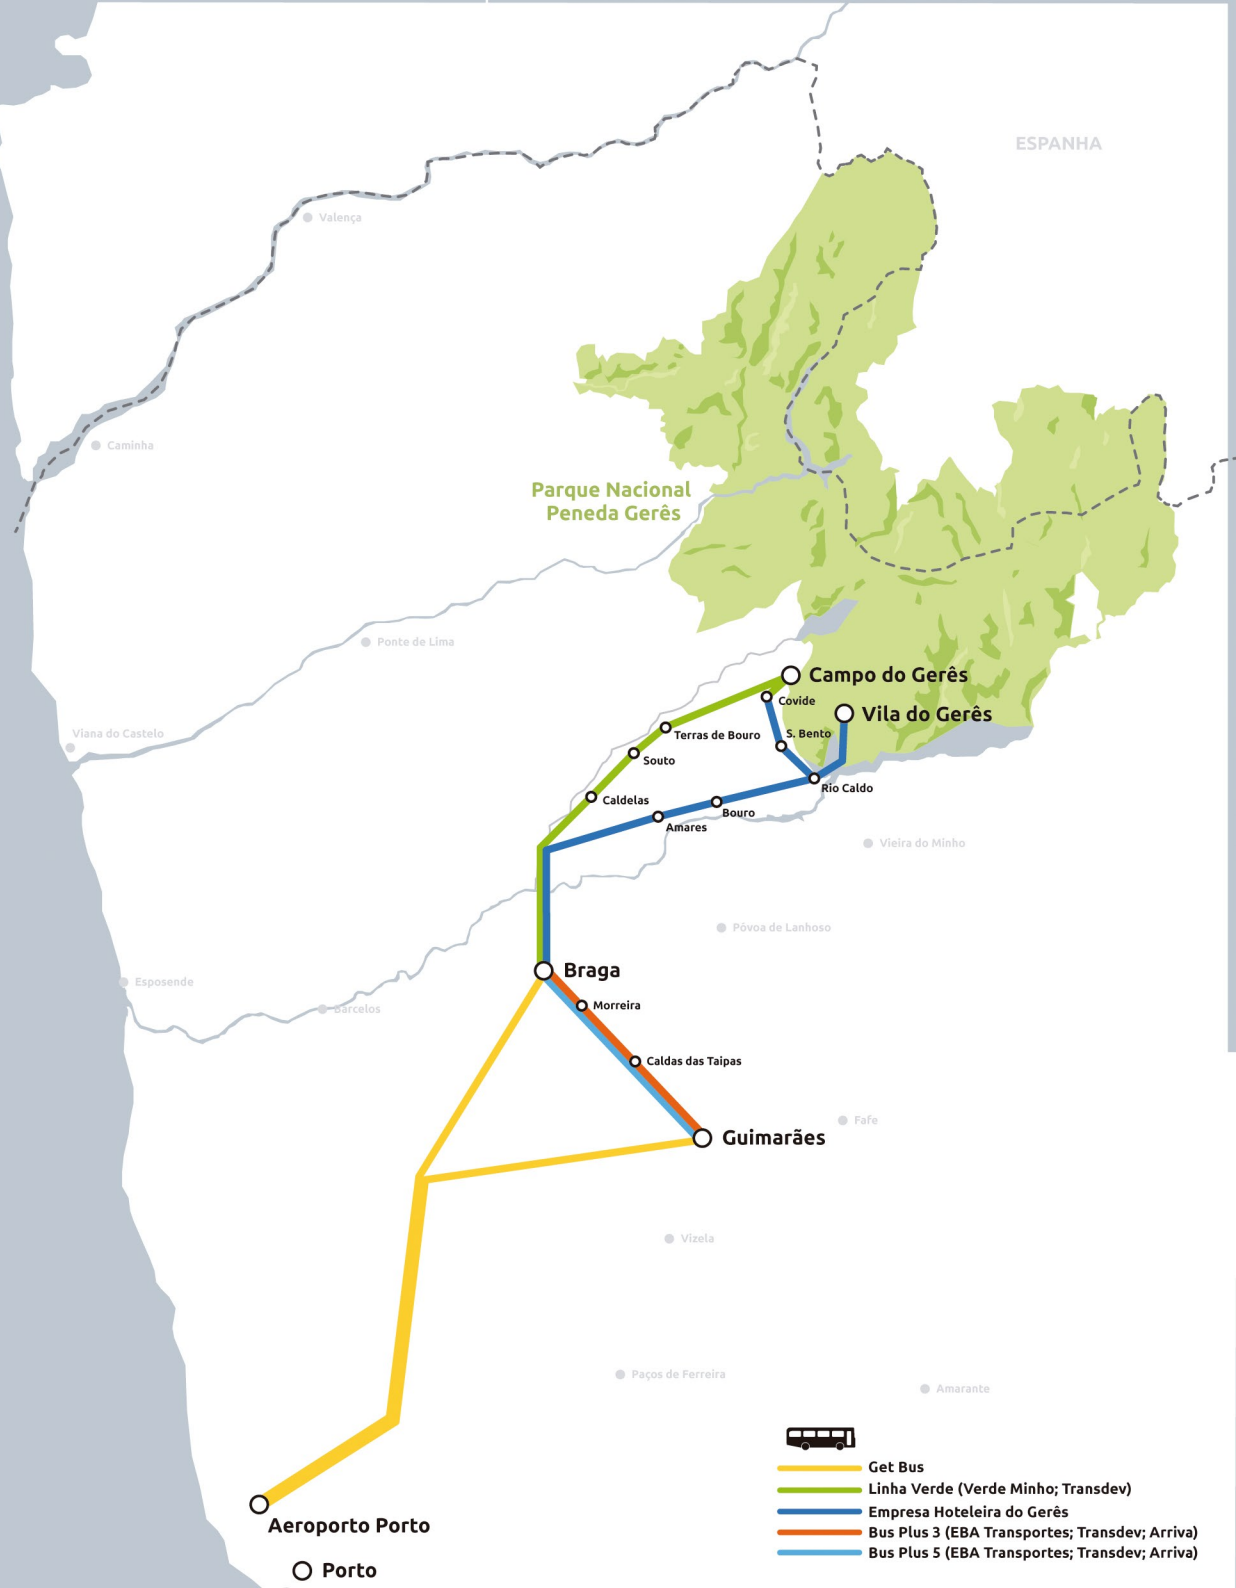

AEROPORTO DO PORTO - GERÊS

TRANSDEV / VERDE MINHO 4,20€

	BRAGA - CAMPO DO GERÊS (55 min aprox. Plat. 18/19)
SEGUNDA A SEXTA <small>MONDAY TO FRIDAY</small>	10:30 . 13:30 . 17:15 . 19:00
SÁBADO <small>SATURDAY</small>	12:00 . 18:15
DOMINGO <small>SUNDAY</small>	9:00 . 11:00
	CAMPO DO GERÊS - BRAGA (55 min aprox.)
SEGUNDA A SEXTA <small>MONDAY TO FRIDAY</small>	6:20 . 7:50 . 12:45 . 15:40
SÁBADO <small>SATURDAY</small>	6:50 . 13:30
DOMINGO <small>SUNDAY</small>	12:40 . 18:10

EMPRESA HOTELEIRA DO GERÊS 4,30€

	BRAGA - VILA DO GERÊS (1h20min aprox. Plat. 18/19)
SEGUNDA A SEXTA <small>MONDAY TO FRIDAY</small>	7:15 . 9:15 . 12:15 . 13:45 . 17:05 . 18:35
SÁBADO <small>SATURDAY</small>	10:45 . 13:45 . 17:05 . 19:15
DOMINGO <small>SUNDAY</small>	9:15 . 14:45 . 19:15
	VILA DO GERÊS - BRAGA (1h20min aprox.)
SEGUNDA A SEXTA <small>MONDAY TO FRIDAY</small>	6:15 . 7:05 . 8:00 . 9:50 . 13:15 . 15:45 . 17:00
SÁBADO <small>SATURDAY</small>	7:05 . 9:50 . 13:15 . 17:00
DOMINGO <small>SUNDAY</small>	7:05 . 13:15 . 17:00
	RIO CALDO - S.BENTO - COVIDE (35 min aprox.)
SEGUNDA A SEXTA <small>MONDAY TO FRIDAY</small>	8:20 . 13:30 . 17:00 . 18:20
SÁBADO <small>SATURDAY</small>	13:30
DOMINGO <small>SUNDAY</small>	13:30
	COVIDE - S.BENTO - RIO CALDO (35 min aprox.)
SEGUNDA A SEXTA <small>MONDAY TO FRIDAY</small>	8:00 . 13:35 . 18:00

- Get Bus
- Linha Verde (Verde Minho; Transdev)
- Empresa Hoteleira do Gerês
- Bus Plus 3 (EBA Transportes; Transdev; Arriva)
- Bus Plus 5 (EBA Transportes; Transdev; Arriva)